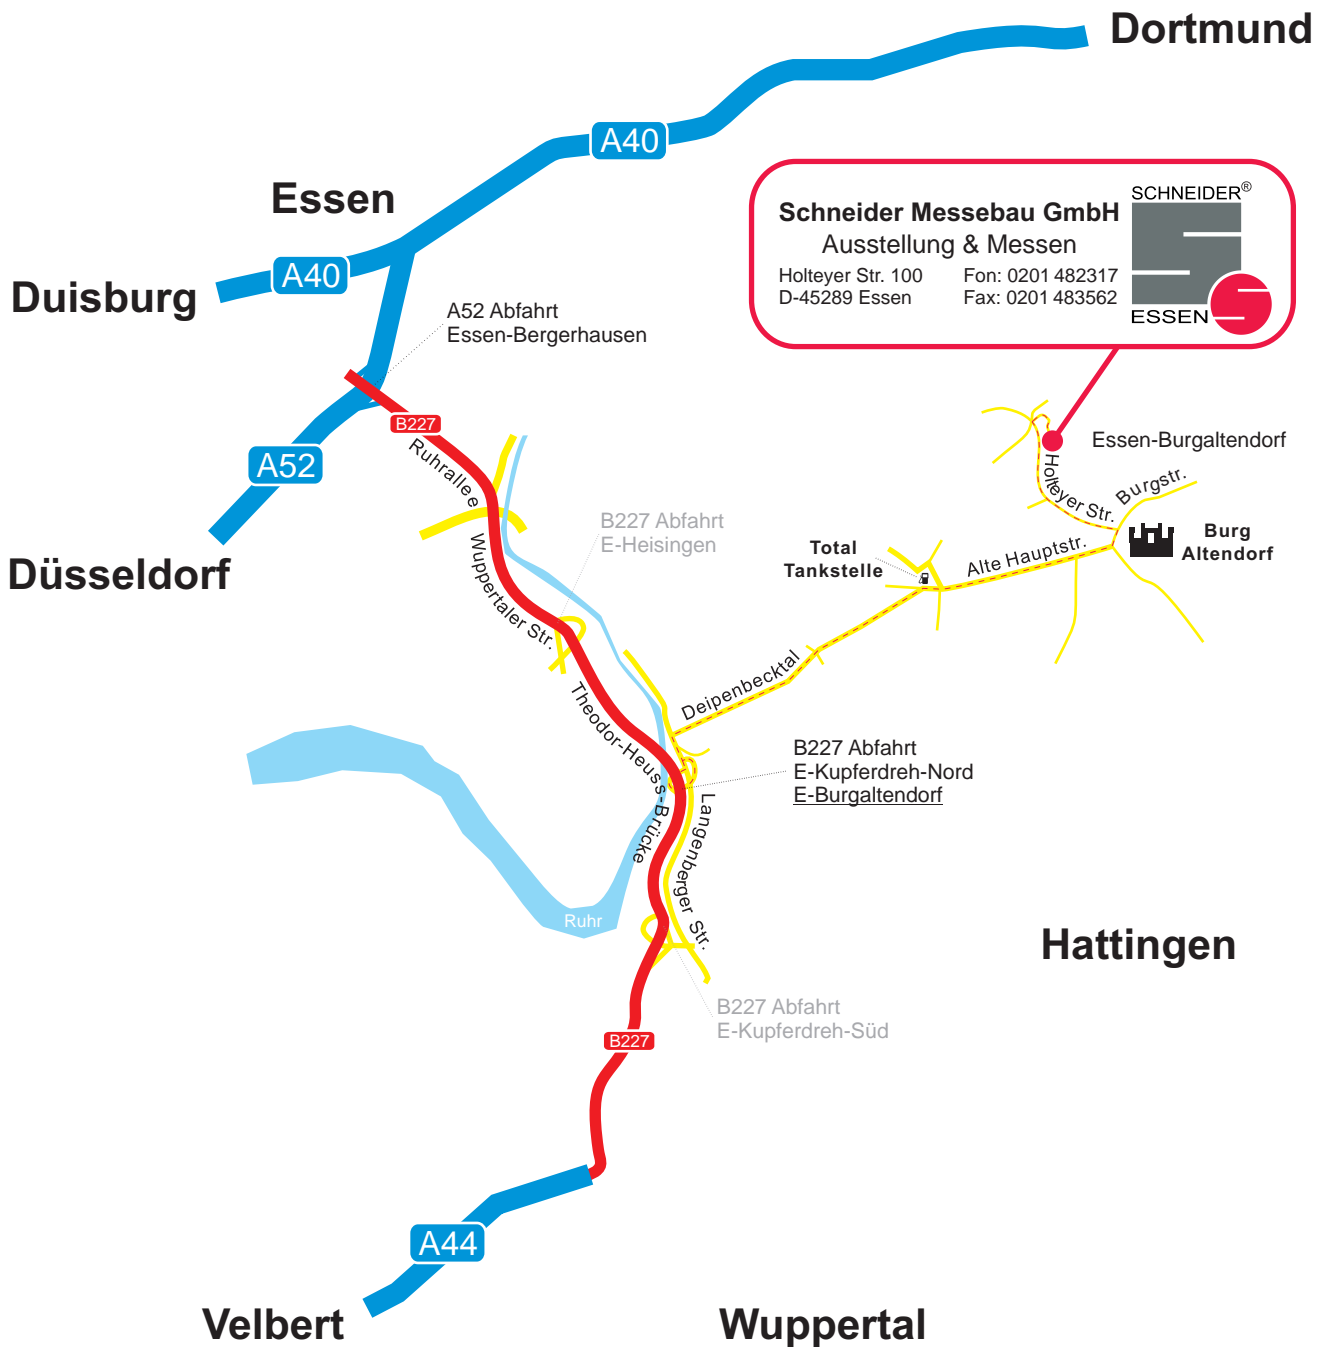

So finden Sie uns:

Wegbeschreibung

Sie fahren über die A52 bzw. A44 auf die B227 bis zur Abfahrt Essen-Burgaltendorf. Dort auf die Langenberger Straße in Richtung Burgaltendorf. Nach ca. 200 m fahren Sie rechts in das Deipenbecktal in Richtung Burgaltendorf und nach ca. 1,9 km erreichen Sie eine Total-Tankstelle. Dort geradeaus auf die Alte Hauptstraße, nach ca. 1,1 km an der abknickenden Vorfahrt sehen Sie die Burg Altendorf. Dort geradeaus auf die Burgstraße und nach ca. 100 m links in die Holteyer Straße. Nach ca. 1,0 km sehen Sie unser Firmenschild auf der rechten Seite.